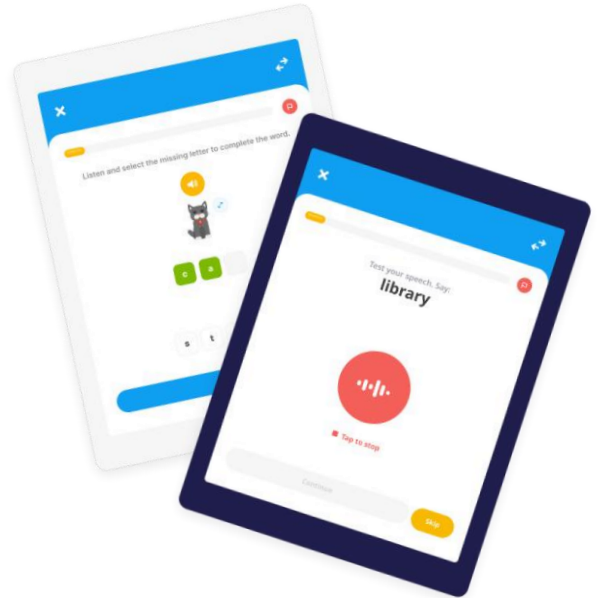

Káàbò sí FlashAcademy®!

A jẹ ìṣàfilọ́lẹ̀ ìbára-ẹ̀ni-ṣepọ̀ tí yóò ṣèrànwọ̀ fún ọ̀ láti kọ̀ èdè mǐràn! Parí àwọ̀n ẹ̀kọ̀ nípa ́sísẹ̀ àwọ̀n iṣẹ̀ àkàṅsẹ̀ èyí tí yóò ́sẹ̀ ìrànጆwọ̀ fún ọ̀ láti kọ̀ àwọ̀n fokabúlàrì tuntun!

ṣe àwọ̀n eré ìbára-ẹ̀ni-ṣepọ̀ nígbàkugbà tí ọ̀ fẹ́ ́sẹ̀!

Gba àwọ̀n kóko XP nípa píparí àwọ̀n ẹ̀kọ̀ àti àwọ̀n eré!

Lo èlò ìtumọ̀ láti túmọ̀ àwọ̀n ohun kan níbíkíbi tí ọ̀ bá lẹ̀!

O lè ráàyè sí ìṣàfilọ́lẹ̀ yíí lórí èyíkèyí èrọ̀!