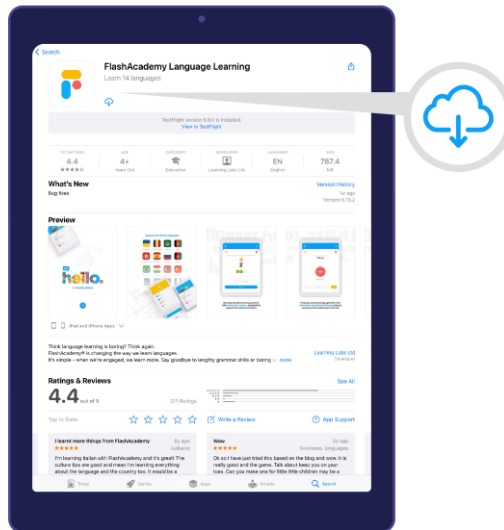

ṣe àwọ̀n eré ìbára-ẹ̀ni-ṣepọ̀ nígbàkugbà tí ọ̀ fẹ́ ́sẹ̀!

Gba àwọ̀n kóko XP nípa píparí àwọ̀n ẹ̀kọ̀ àti àwọ̀n eré!

Lo èlò ìtumọ̀ láti túmọ̀ àwọ̀n ohun kan níbíkíbi tí ọ̀ bá lẹ̀!

O lè ráàyè sí ìṣàfilọ́lẹ̀ yíí lórí èyíkèyí èrọ̀!

BÍ O ŞE LE RÁÀYÉ SÍ

Ìşàfilòlẹ̀ nàà jẹ ọfẹ́ látì şe ìgbàsílẹ̀.

Lóri èyíkẹyí fòonù amúşẹya, iPad tàbí kòńpútà alogègé, kàn kànsí App Store lóri ohun èlò rẹ kí o şawàrí “FlashAcademy”.

Lóri kòńpútà Windows tàbí kòńpútà alágbèéká, şàbẹ̀wò sí www.flashacademy.com kí o sì lọ sí “Login” kí o şíra tẹ “Web Version”